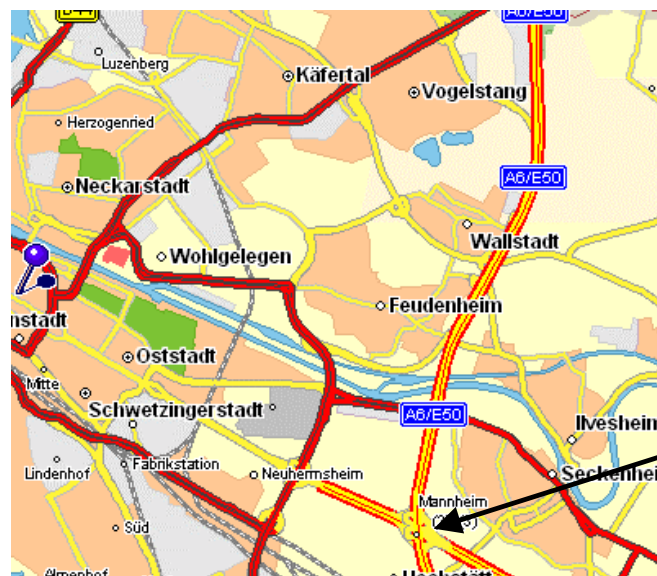

So erreichen Sie uns

Mit dem Auto

Von der A6 fahren Sie am Autobahnkreuz Mannheim auf die Autobahn A656 Richtung Mannheim. Indem Sie immer geradeaus fahren, gelangen Sie automatisch auf die Wilhelm-Varnholt-Allee und anschließend auf die Augustaanlage. Am Ende der Augustaanlage sehen Sie den Wasserturm. Biegen Sie nun am Wasserturm links in den Kaiserring ein und fahren Sie Richtung Hauptbahnhof. Vor dem Hauptbahnhof biegen Sie rechts in die Bismarckstraße (Richtung Universität/Schloß) ein. Nach dem Quadrat L4 biegen Sie rechts ab und kommen so direkt auf den Parkplatz, der sich unmittelbar vor dem IVT-Büro befindet.

Skizzen zur Erläuterung:

A6 Autobahnkreuz Mannheim

IVT e.V.
Quadrat M 4, 10