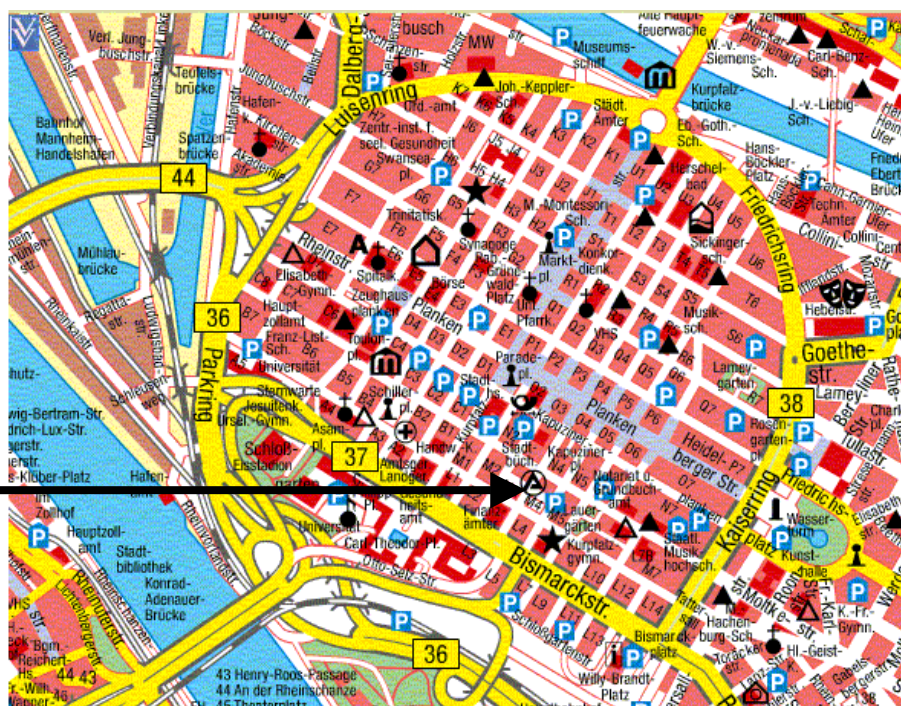

So erreichen Sie uns

Mit dem Auto

Von der A6 fahren Sie am Autobahnkreuz Mannheim auf die Autobahn A656 Richtung Mannheim. Indem Sie immer geradeaus fahren, gelangen Sie automatisch auf die Wilhelm-Varnholt-Allee und anschließend auf die Augustaanlage. Am Ende der Augustaanlage sehen Sie den Wasserturm. Biegen Sie nun am Wasserturm links in den Kaiserring ein und fahren Sie Richtung Hauptbahnhof. Vor dem Hauptbahnhof biegen Sie rechts in die Bismarckstraße (Richtung Universität/Schloß) ein. Nach dem Quadrat L4 biegen Sie rechts ab und kommen so direkt auf den Parkplatz, der sich unmittelbar vor dem IVT-Büro befindet.

Skizzen zur Erläuterung:

A6 Autobahnkreuz Mannheim

IVT e.V.
Quadrat M 4, 10